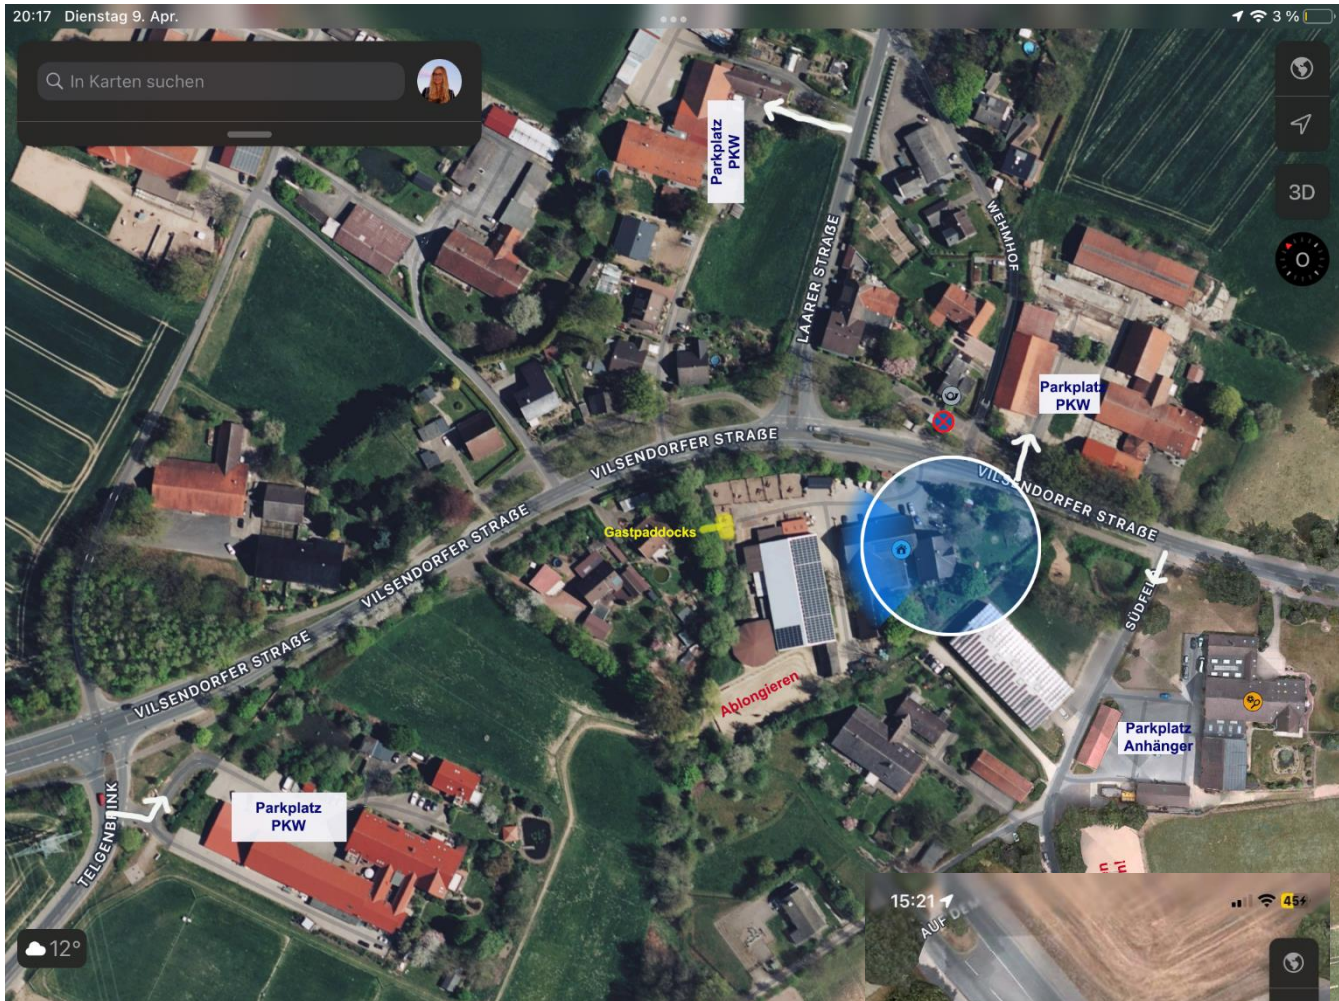

Adresse für Anhänger: Südfeld 1,
33739 Bielefeld

Weitere Parkplätze:

Vilsendorfer Str.219

Laarer Str.5

Telgenbrink 146

Parkplatz

(Am Samstag ab 15 Uhr & Sonntag ist
der Anhängerparkplatz für PKWs
freigegeben!)

Ablongieren

Gastpaddock